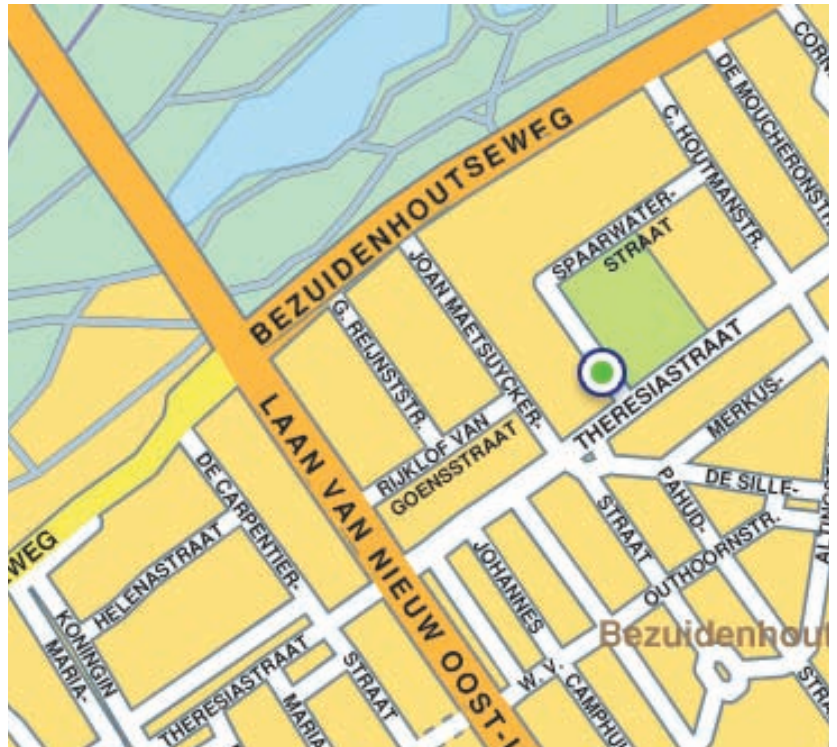

Praktijk Ja & Nu
Fenna A. Engelsberg-Wanmaker
Spaarwaterstraat 32
2593 RN Den Haag
Tel. 070 - 3818940
E-mail info@ja-en-nu.nl
Web www.ja-en-nu.nl